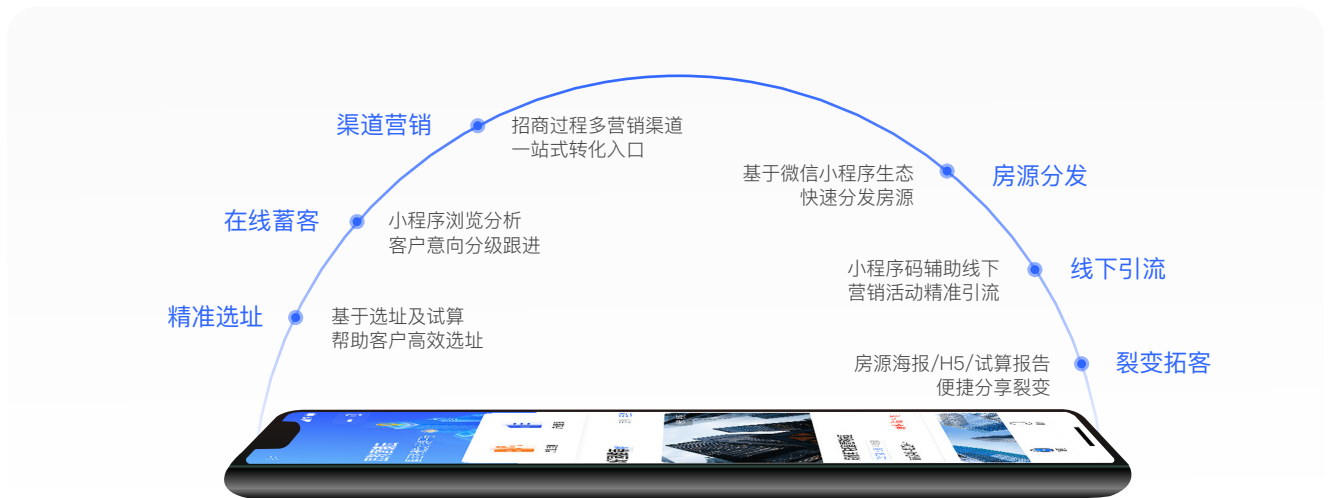

数字中台应用价值

园羚智慧园区数字中台基于园区全场景、全业务、多形态的数据采集、计算、处理，形成结构化、标准化的数据指标，统一数据口径、数据接口、数据存储，将数据进行资产化管理，深度挖掘数据价值，通过数据使能业务。

园羚-智慧园区数字中台

园羚-智慧园区数字中台，集合业务中台、物联中台、数据中台、AI中台、安全中台——五大中台能力，帮助园区构建强大的新基建数字底座，为园区提供营销云、物业云、资管云、企服云、能源云、设备云、党建云—7大原生应用，及1大开放应用云，便捷接入第三方应用，帮助园区构建数智化场景，构建通用的业务能力，打造全业务、多终端、多组织、可复用的数字化能力。

园羚营销云

园羚营销云致力于帮助园区构建在线招商中心，承载海报/H5一键分享、VR看房、一键试算等营销功能，帮助园区前置招商信息，筛选高意向客户，大幅提升园区自主招商、渠道招商及跨区域协同招商效率。

园羚物业云 集团化统一物业管控方案 多业态 / 多场景 / 多组织一体化分级管控

园羚物业云围绕物业服务全流程，帮助园区构建集楼宇资源管理、客户管理、合约管理、物业管理、财务管理为一体的综合智慧物业平台，助力园区打造安全、智慧、舒适的园区环境。