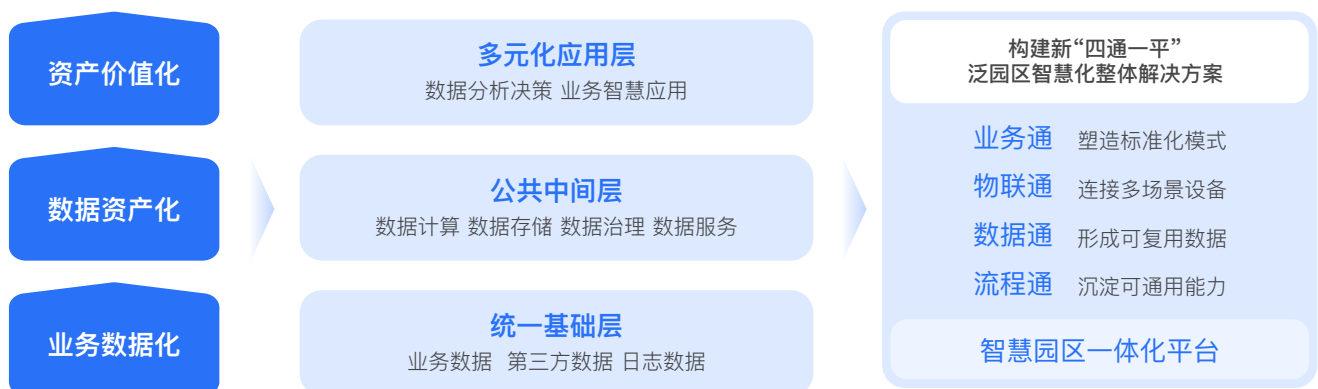

英飞拓智园聚焦智慧园区/智慧城市垂直领域，组建了智慧园区领域业务专家团队及技术专家团队，以研发创新为基石，以产业培育及产业促进为愿景，打造园羚——智慧园区数字中台融合“业务中台、物联中台、数据中台、AI中台、安全中台”5大中台能力，支撑客户构建智慧园区综合运营服务管理平台，帮助客户实现“物理空间+产业生态”的双数字孪生，完成全场景的数字化变革。

客户案例

生态伙伴

我们的解决方案

我们可基于智慧园区投资、智慧园区EPC工程及智慧园区运营三大核心业务，为园区提供规划、建设、招商、运营四大阶段，对应的咨询、工程、平台及运营服务，快速帮助园区实现流量变现！同时基于投资、建设、运营全链条智慧园区服务体系，帮助园区实现多个核心智慧场景的构建。

数字中台应用价值

园羚智慧园区数字中台基于园区全场景、全业务、多形态的数据采集、计算、处理，形成结构化、标准化的数据指标，统一数据口径、数据接口、数据存储，将数据进行资产化管理，深度挖掘数据价值，通过数据使能业务。

园羚-智慧园区数字中台

园羚-智慧园区数字中台，集合业务中台、物联中台、数据中台、AI中台、安全中台——五大中台能力，帮助园区构建强大的新基建数字底座，为园区提供营销云、物业云、资管云、企服云、能源云、设备云、党建云—7大原生应用，及1大开放应用云，便捷接入第三方应用，帮助园区构建数智化场景，构建通用的业务能力，打造全业务、多终端、多组织、可复用的数字化能力。