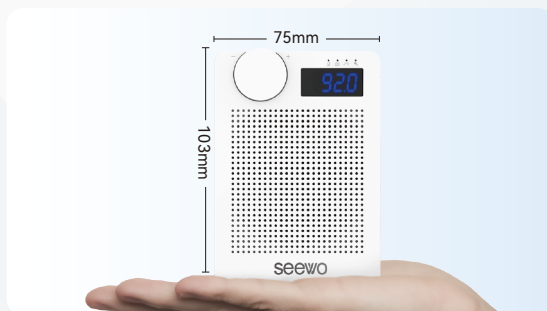

不刺耳

- 智能防啸叫技术，告别上课“尖叫”尴尬
- 柔和扩音，学生久听不累

更清晰

- 实时侦测教学声音，降低环境声干扰
- 麦克风降噪技术，有效防喷麦

长续航

- 2200mAh大容量电池，强力续航
- 充一次电上十节课，每天两节可连续使用5天*

更轻便

- 产品重量175g，减轻教师负担
- 符合人体结构的佩戴设计，可斜挂、背夹、腰挂