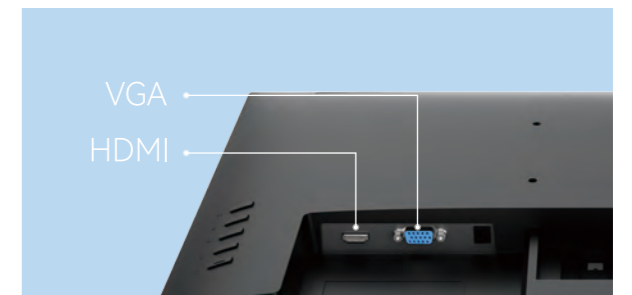

标准VESA设计，实现壁挂功能

希沃显示屏外观精致美观、简洁大方，可实现壁挂功能的贴心设计，满足不同教学场景下的显示器部署需求，办公空间也可随心所欲。

无频闪，带来更加舒适的视觉体验

支持HDMI VGA，适配学习、工作等场景

1080p高清分辨率，让细节清晰可见

23.8英寸、21.5英寸，满足不同场地需求