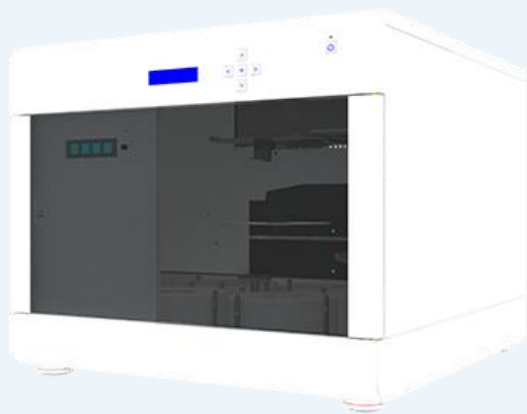

## 产品概述：

Alpha 2是一款小巧紧凑型的机架式CD/DVD/BD光盘刻录打印系统，主要由放置光盘的盘桶、自动换盘机构（机械手）、光盘驱动器和喷墨打印机四部分组成。采用自主研发的oBurn技术，具有高容错、高可靠和高保密特性。可实现远距离布署，共享，支持群机，是一款具有自主知识产权的自主可控产品。

## 应用场景：

Alpha 2可以运用到公检法、监察委以及公共资源等机构，满足其将各类业务产生的文档及音视频材料刻录光盘并打印封面的需求。Alpha 2支持自动化光盘刻录打印，提供加密、防拷贝、防擦写安全保密功能，可以满足涉案视频的实时刻录、事后刻录、多份同步刻录以及集群部署等需要。

## 功能亮点：

采用专业级全金属结构，打印成本低。支持网络刻录，可以实现无人值守光盘批量自动刻录和打印功能。

Alpha 2喷墨盘面打印机，以其卓越的性能和速度、高达4800dpi的分辨率，提供专业的光盘封面图像和文字印刷效果。

光盘驱动器通过网口与主机交换数据，不受限于服务器与设备物理距离限制，实现远程控制。所有产品都能升级使用新型光驱，其配置取决于用户的应用。

### 主要配置

- 高可靠性、稳定性、自动化的机械臂
- 四盘桶，可容纳200张光盘
- 可配置2个光盘驱动器
- 高分辨率彩色喷墨打印机，打印成本低
- 支持企业级光驱和归档级光盘
- 适合19英寸标准机柜或桌面摆放，选配机柜托架
- 尺寸（宽x高x深）：442x377x484（高度9U）