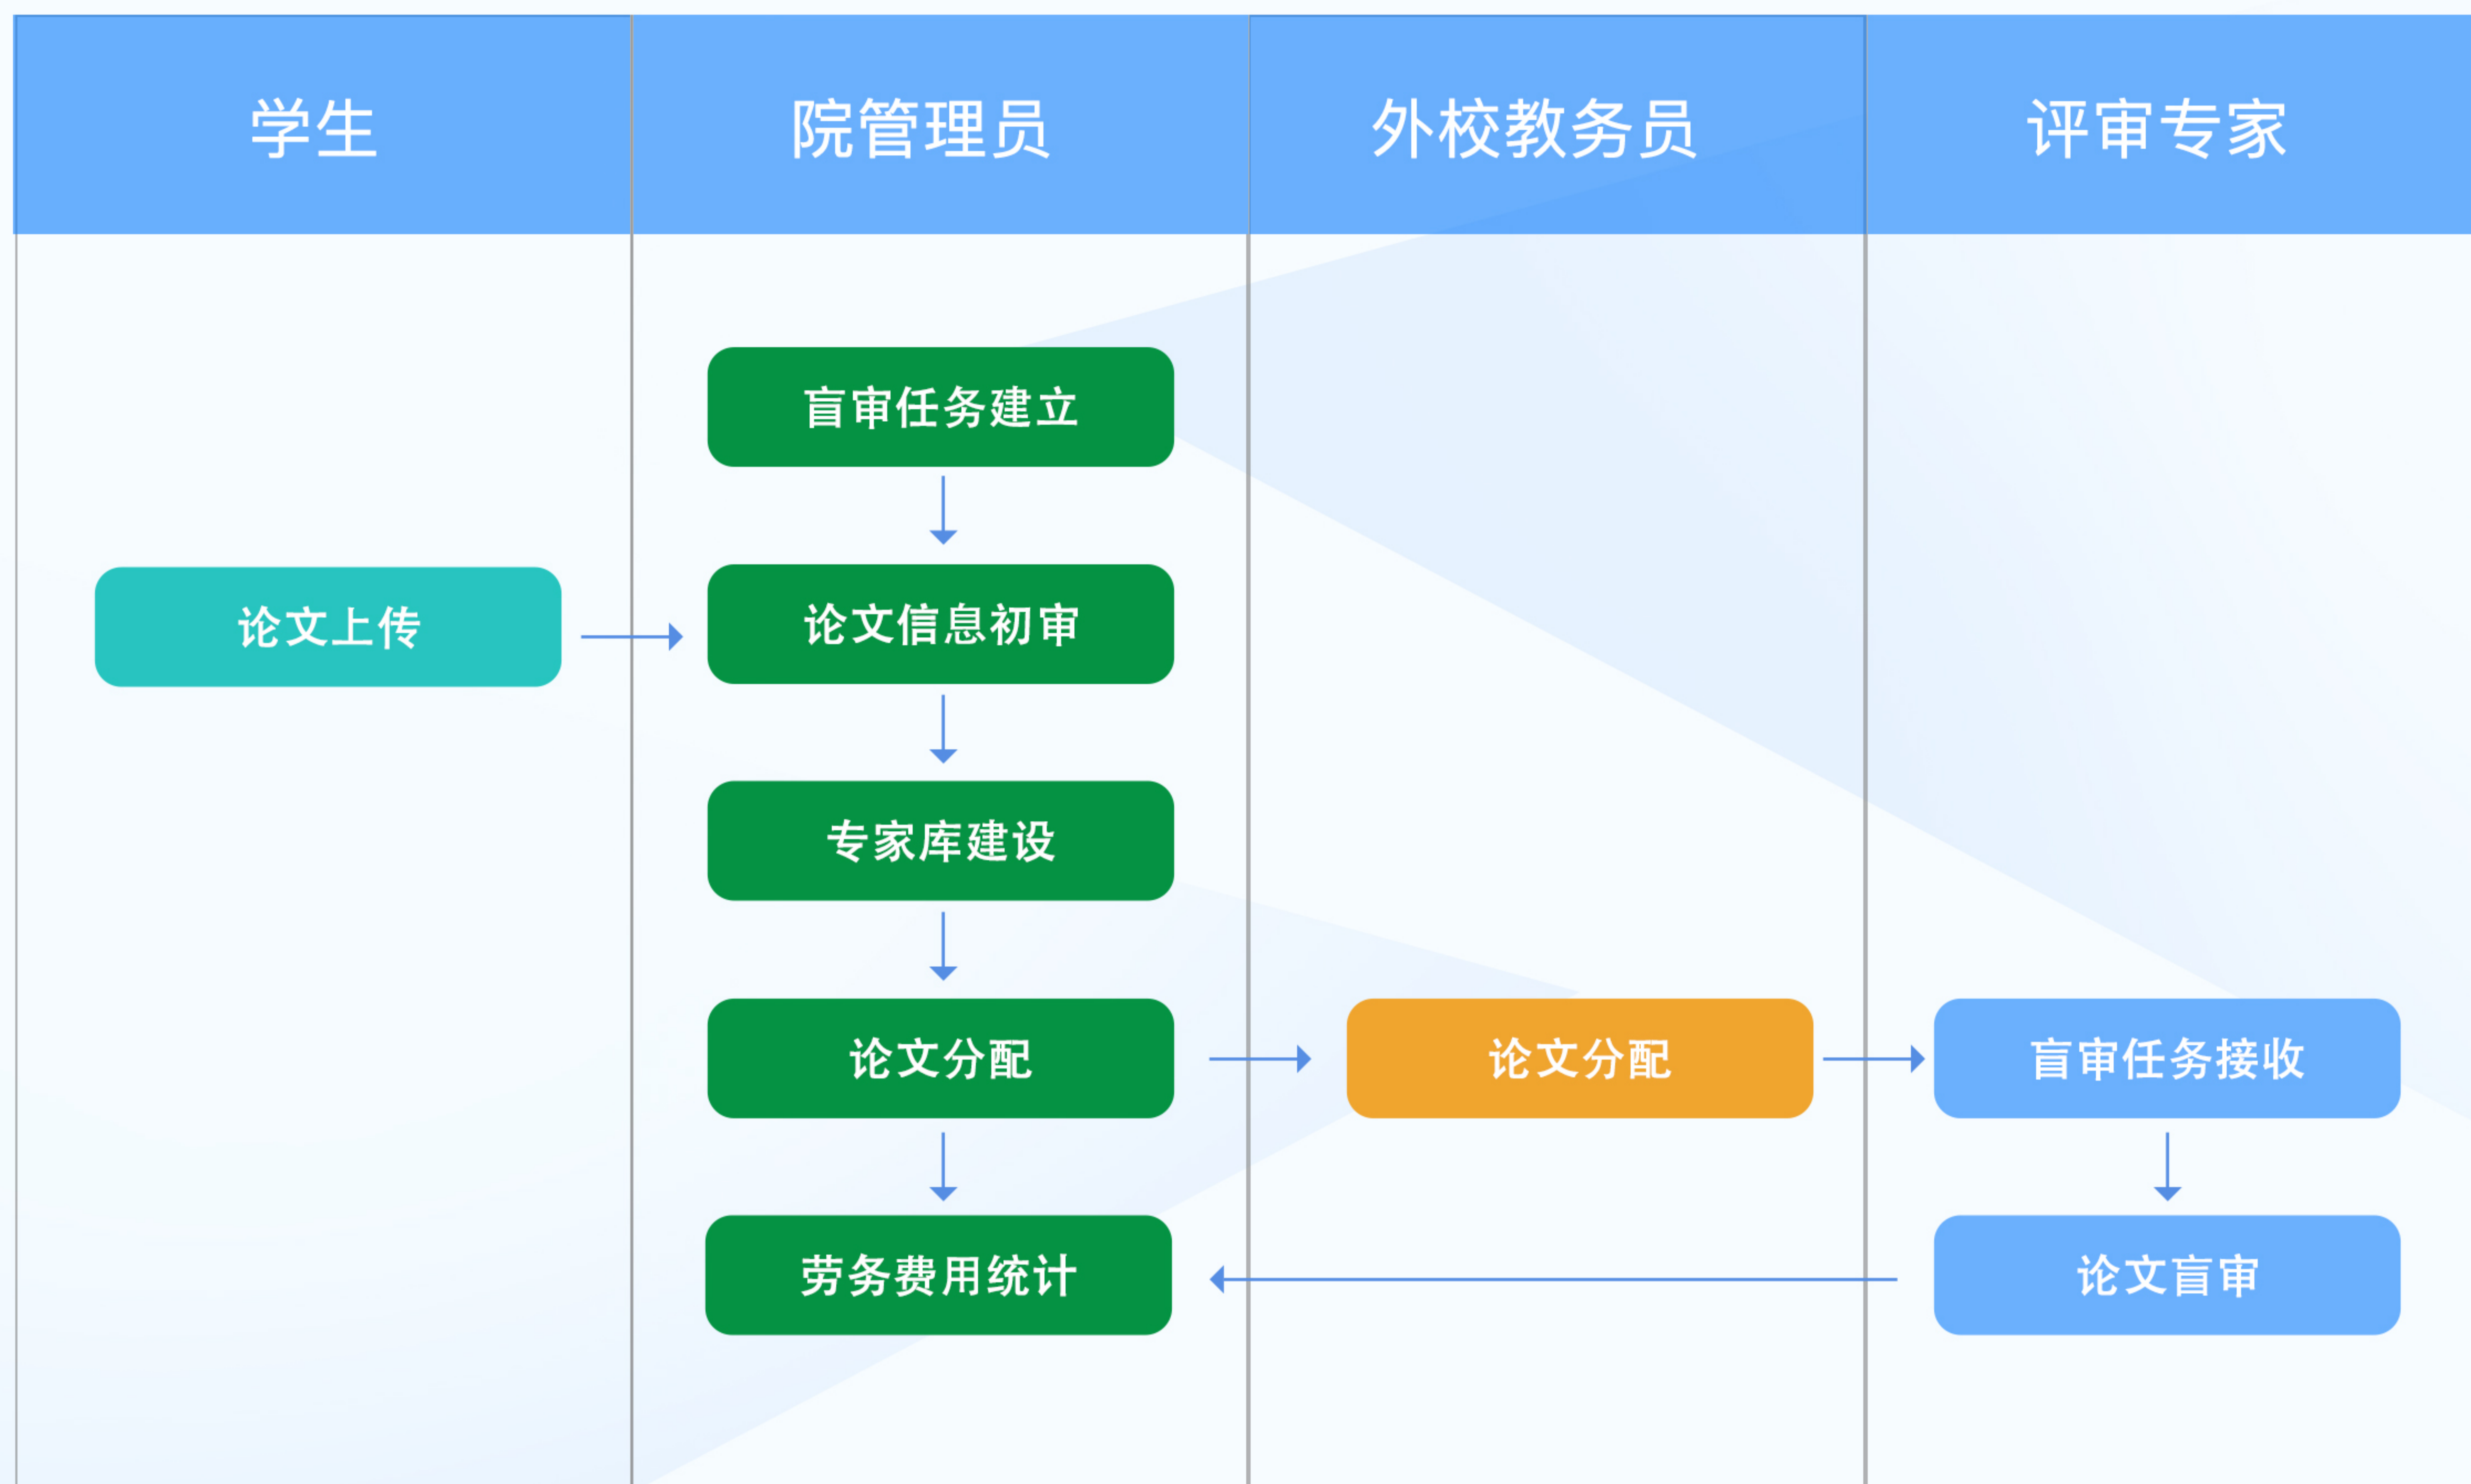

安徽爱学堂

Anhui IXUETANG

为学院提高更好的价值

完善线上双盲审机制，打造智慧化盲审平台

研究生论文盲审管理系统，为学院教务管理层提供高效的论文盲审分配机制；协助跟进论文盲审进度及状态，及时有效督促盲审工作开展。专家库建设为论文评审提供了学院专属专家资源。

线上盲审

学院专家库

报销统计

盲审分配

任务提醒

研究生论文盲审平台

Blind review platform for graduate thesis

产品功能

产品应用

- 论文审核
- 评审任务分配
- 评审结果统计提醒
- 劳务费用统计

安徽爱学堂
Anhui IXUETANG