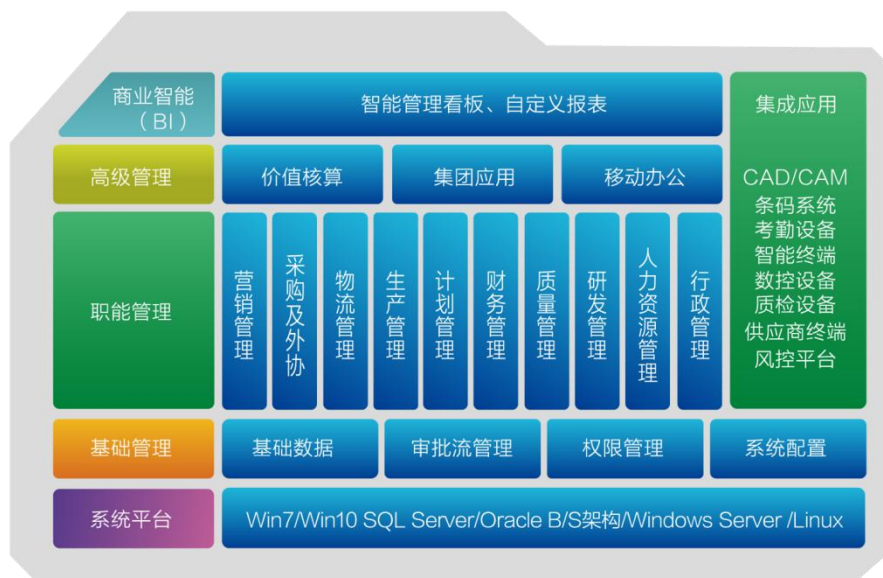

河北冀凯信息技术有限公司资料

一、企业简介

河北冀凯信息技术有限公司是专注于为中国制造业企业提供企业管一体化、企业软件一体化、企业管理和软件一体化解决方案的高新技术企业和“双软认证”企业。公司依托大型实体集团发展而来，是国家两化融合管理体系贯标服务机构、国家两化融合服务联盟成员、国家创新型试点企业、科技型中小企业、河北省两化融合服务联盟发起单位。公司凭借几十年的生产管理经验，全力打造最适合制造业企业的管理重器-----WIMS 智能管理系统。

二、产品介绍

微目思（WIMS）智能管理系统是专门针对中小企业远程办公、财务管理、供应链管理、业务远程协同的经营管理软件，其涵盖了企业

所用的管理模块功能，通过打通底层数据库，形成一体化远程办公、业财融合以及全业务协同的经营管理平台，提高了企业智能制造及协同制造水平，实现了中小企业数字化赋能。该方案还荣获“国家企业管理现代化创新成果一等奖”。

微目思（WIMS）智能管理系统是以数字化、一体化、智能化的信息平台为载体，涵盖了传统 ERP、PLM、MES、CRM、BI、OA 等软件功能，真正意义上通过重构底层数据库并在全部打通的前提下以最大限度地激发、支持所有员工智慧力、创造力为目标，用较短时间轻松实现企业信息化管理的交钥匙工程。可推动企业一步到位由粗放型管理到信息化、智能化、精益化管理的升华，实现精准、少人、高效、节约，有效帮助企业走出管理困境再造辉煌！