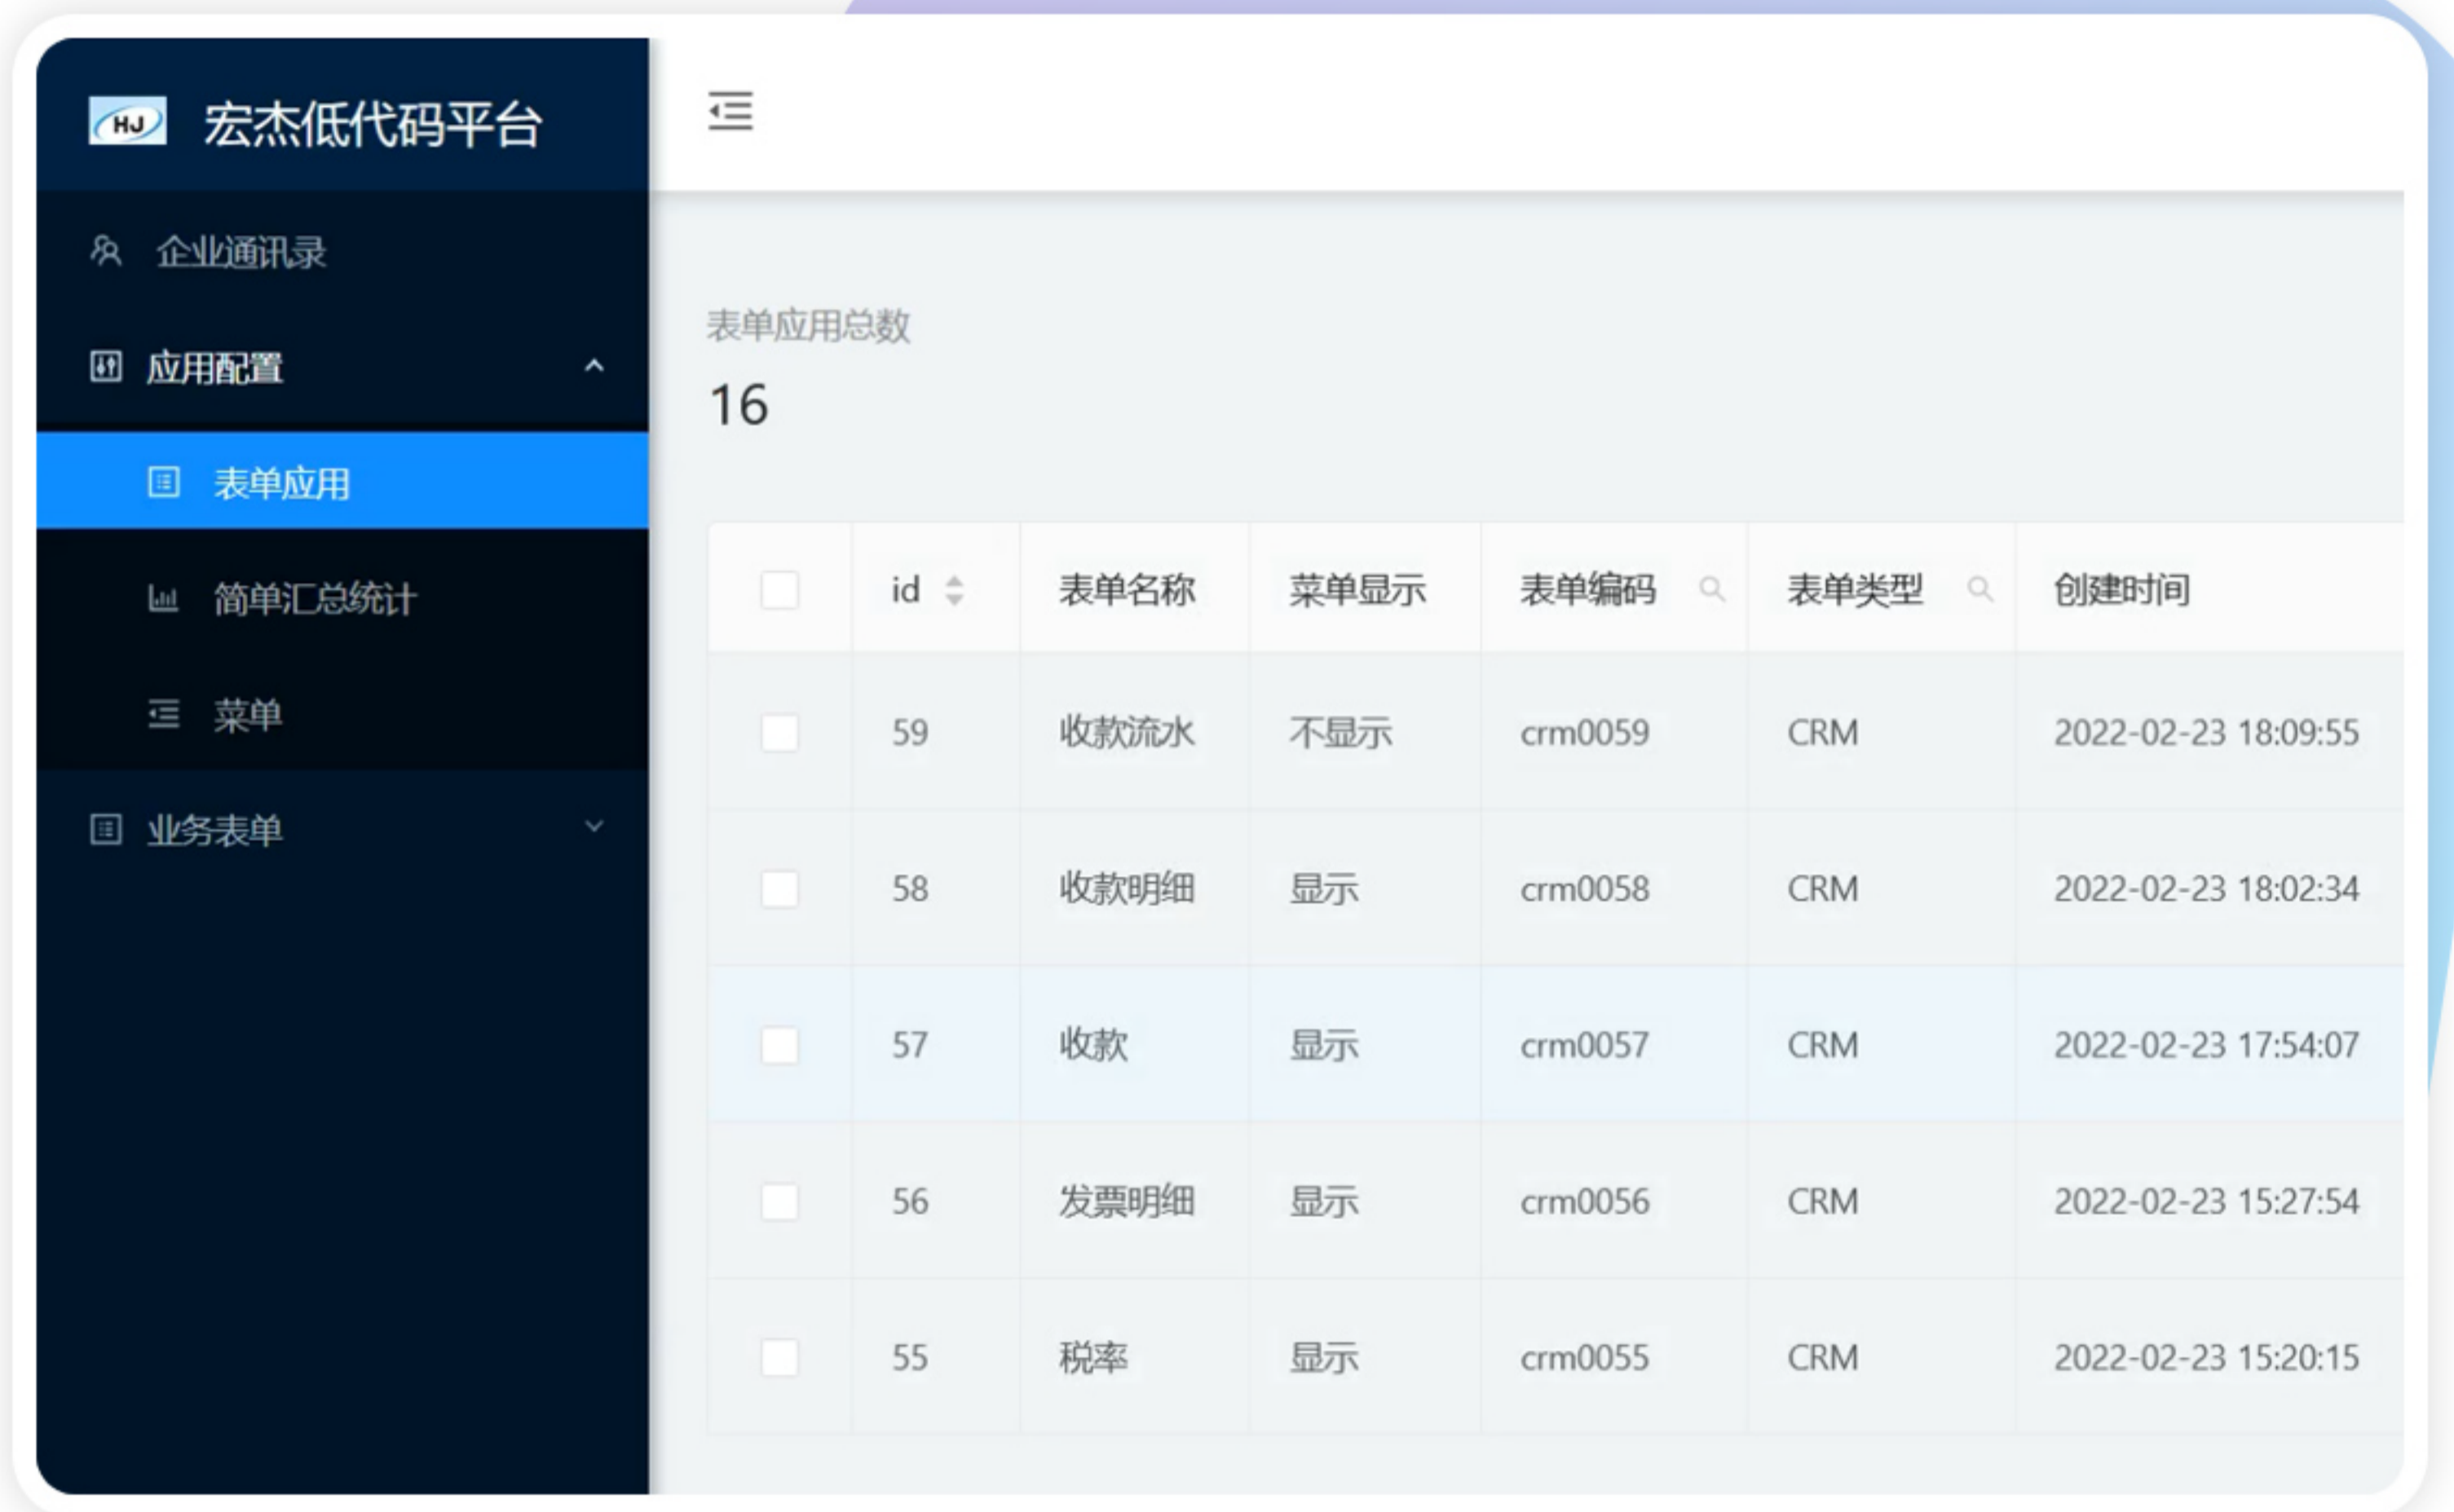

中小制造企业信息管理系统低代码开发平台

- 支持实时预览
- 快速部署
- 业务需求实现更简单
- 开发方式效率提升10倍

搭建，轻而易举

通过可视化拖、拉、拽方式即可快速实现应用模块设计，即时修改，马上生效

系统架构图

平台支持在多种操作系统下进行部署；支持多种数据库的使用；

功能模块

通过少量代码甚至不写代码就能快速构建各类应用系统。支持实时预览、快速部署，业务需求实现更简单