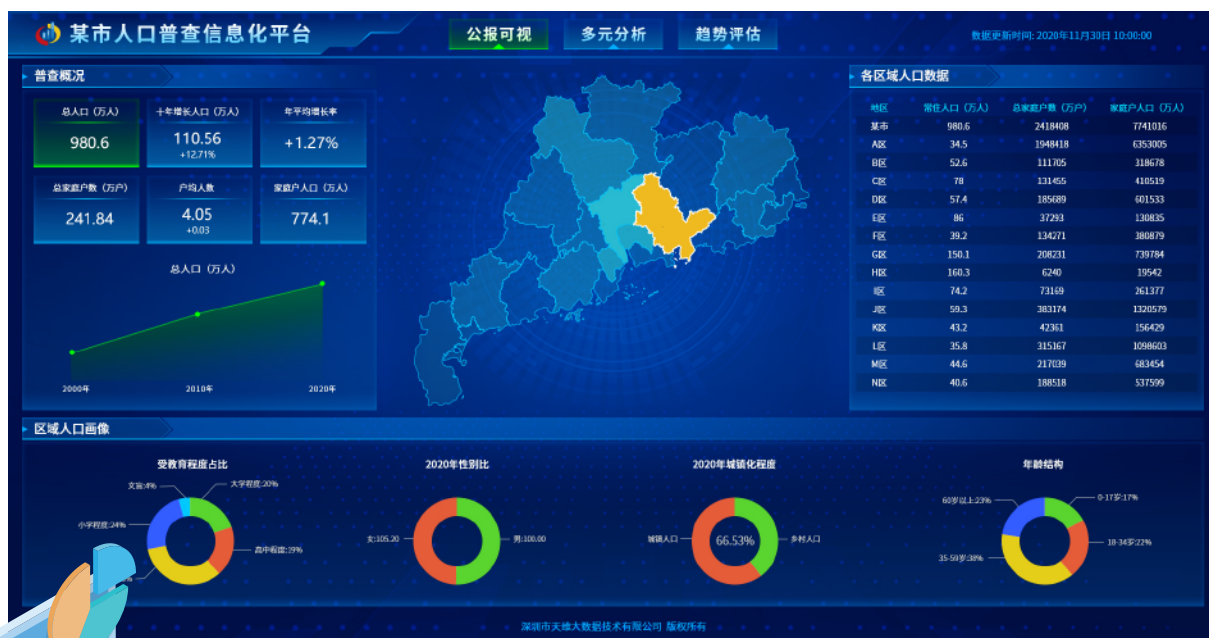

V普视

人口普查数据成果可视化解决方案

天维大数据 (深圳市天维大数据技术有限公司) 成立于 2016 年, 是维度数据 (深圳市维度数据科技股份有限公司) 旗下专注于大数据应用的服务品牌, 是一家为政府和企业提供数据智能化解决方案的 IT 运营服务商。

天维大数据凭借领先的技术手段、深刻的行业理解和超前的服务意识, 创新移动互联网数据采集、数据管理、数据挖掘和应用等领域的技术和方法, 提升大数据技术在**政府统计、部门统计、民意测评、政务管理、产业运营、社会治理**等领域的开发与应用的价值, 整合数据技术、产品技术能力为客户提供标准化的产品、定制化的软件开发和技术咨询服务, 致力于构建“标准化”+“产品化”的数据智慧中台和数据智能平台, 引领数据产业的技术变革与发展!

V普视 - 平台特点

“V 普视”立足于服务第七次全国人口普查数据展示和呈现, 通过“公报可视”、“分析多元”、“趋势评估”三大模块以及人口相关数据查询、开放、互通、管理、存储等大数据相关技术, 助力统计信息化、辅助决策精细化。

公报可视

公报数据结合 GIS 地图形象展示

全区人口基本情况一览无余

多元分析

人口数量、结构、分布、城乡住房等多维分析
支持图表展示和下载

趋势评估