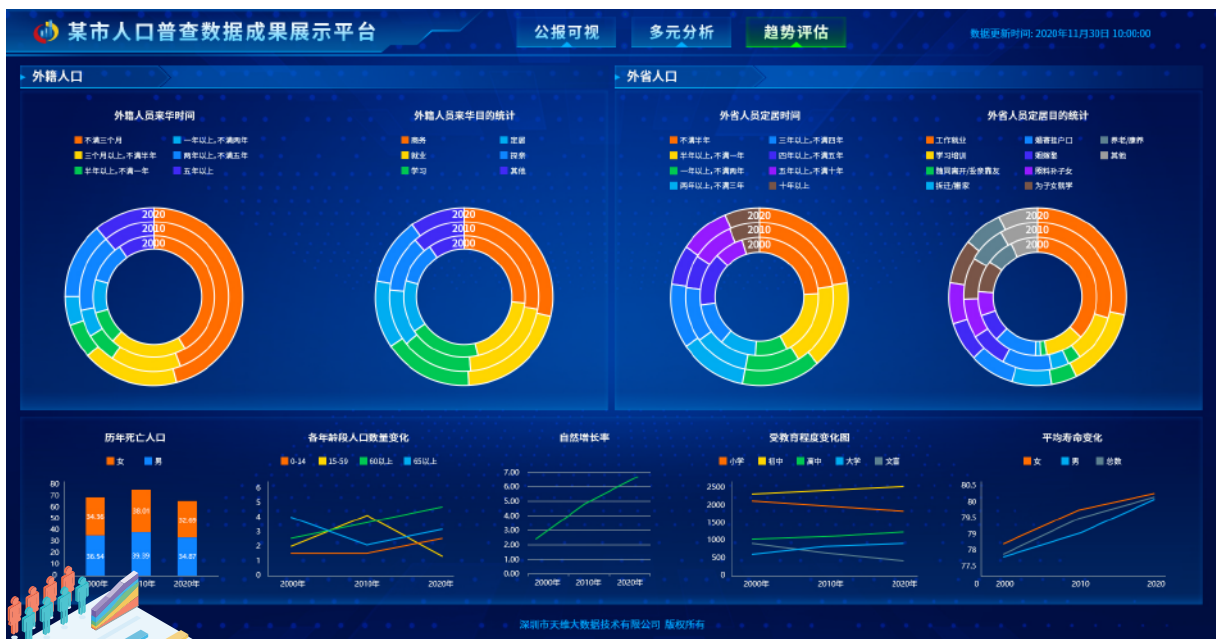

V普视 - 平台特点

“V 普视”立足于服务第七次全国人口普查数据展示和呈现, 通过“公报可视”、“分析多元”、“趋势评估”三大模块以及人口相关数据查询、开放、互通、管理、存储等大数据相关技术, 助力统计信息化、辅助决策精细化。

公报可视

公报数据结合 GIS 地图形象展示

全区人口基本情况一览无余

多元分析

人口数量、结构、分布、城乡住房等多维分析
支持图表展示和下载

趋势评估